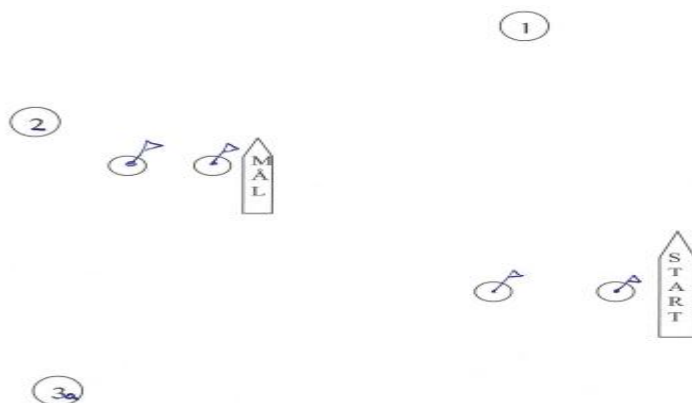

Bane optimistjolle

KLASSE A: START-1-2-3-MÅL  
KLASSE B: START-1-2-3a-MÅL  
Merkene rundes om babord

Bane Europajolle/Zoom8

EUROPAJOLLE: START-1-2-3-2-3-4-MÅL  
EUROPAJOLLE v/ signalflagg 2: START-1-2-3-2-3-2-3-2-3-4-MÅL  
ZOOM8: START-1-5-1-2-3-4-MÅL  
Merkene rundes om babord